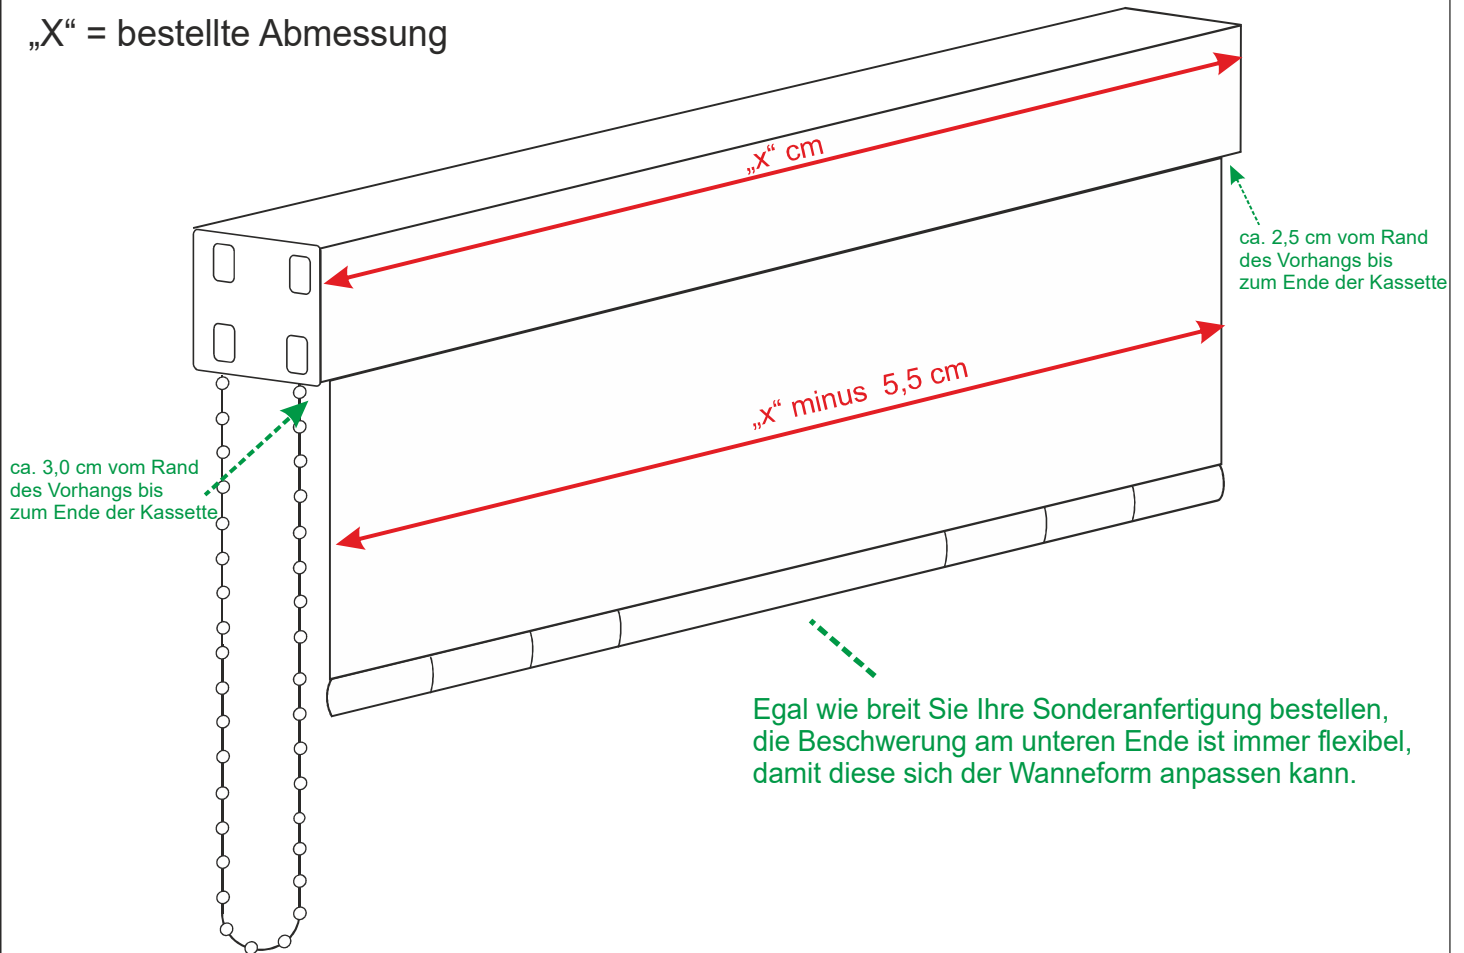

Bitte beachten Sie bei der Bestellung von Sonderanfertigungen folgende Hinweise:
Der Vorhang des Duschrollos ist bauartbedingt immer etwas schmaler als die Kassette.
Die Abmessungen entnehmen Sie bitte der Zeichnung.

Im Bestellablauf des Shops ist somit immer die Abmessung der Kassette einzutragen.
Nach diesen Angaben fertigen wir dann Ihr ganz spezielles Kassetten-Duschrollo.

„X“ = bestellte Abmessung

Wenn der Platz an der Decke vorhanden ist, sollten Sie sich immer für eine größere Abmessung entscheiden, da sich der Vorhang der Wannenform anpasst.

Sollten Sie Fragen zu den Abmessungen haben, erreichen Sie uns unter: 036253-4560 (Mo-Do 7-16 Uhr + Fr 7- 13 Uhr)
Auf Kundenwunsch angefertigte Produkte sind von Umtausch und Rückgaberecht ausgeschlossen.

Beispiel:

Bei einer Kassettenbreite von „X“ 115 cm ergibt sich somit eine Breite von ca. 109,5 cm für den Vorhang.