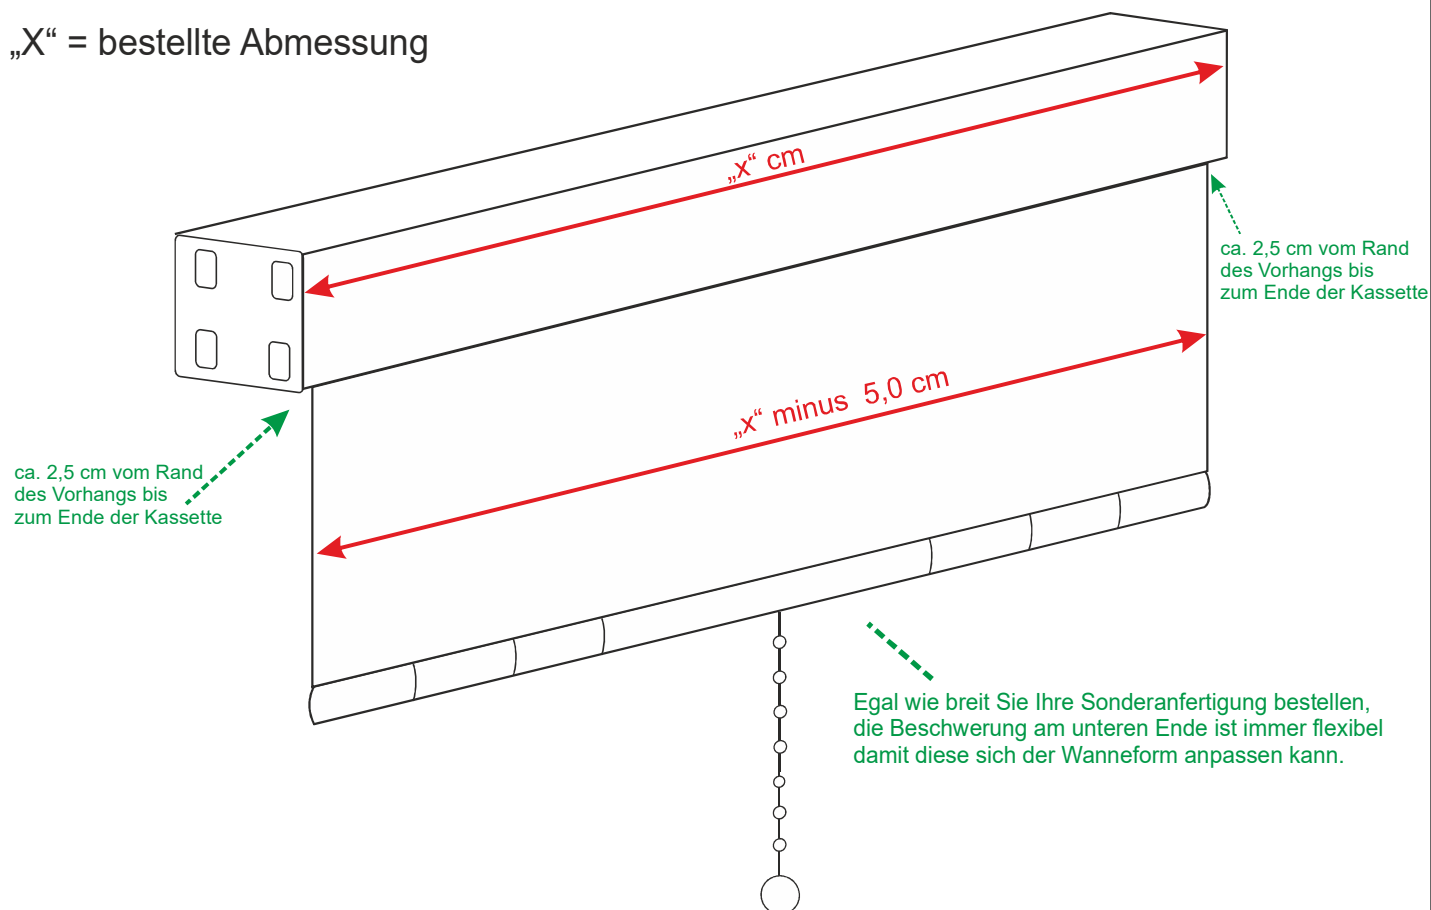

Bitte beachten Sie bei der Bestellung von Sonderanfertigungen folgende Hinweise:
 Der Vorhang des Duschrollos ist bauartbedingt immer etwas schmaler als die Kassette.
 Die Abmessungen entnehmen Sie bitte der Zeichnung.
 Im Bestellablauf des Shops ist somit immer die Abmessung der Kassette einzutragen.
 Nach diesen Angaben fertigen wir dann Ihr ganz spezielles Kassetten-Duschrollo.

„X“ = bestellte Abmessung

Wenn der Platz an der Decke vorhanden ist, sollten Sie sich immer für eine größere Abmessung entscheiden, da sich der Vorhang der Wannenform anpasst.
 Sollten Sie Fragen zu den Abmessungen haben, erreichen Sie uns unter: 036253-4560 (Mo-Do 7-16 Uhr + Fr 7- 13 Uhr)
 Auf Kundenwunsch angefertigte Produkte sind von Umtausch und Rückgaberecht ausgeschlossen.

Beispiel:

Bei einer Kassettenbreite von „X“ 120 cm ergibt sich somit eine Breite von ca. 115 cm für den Vorhang.